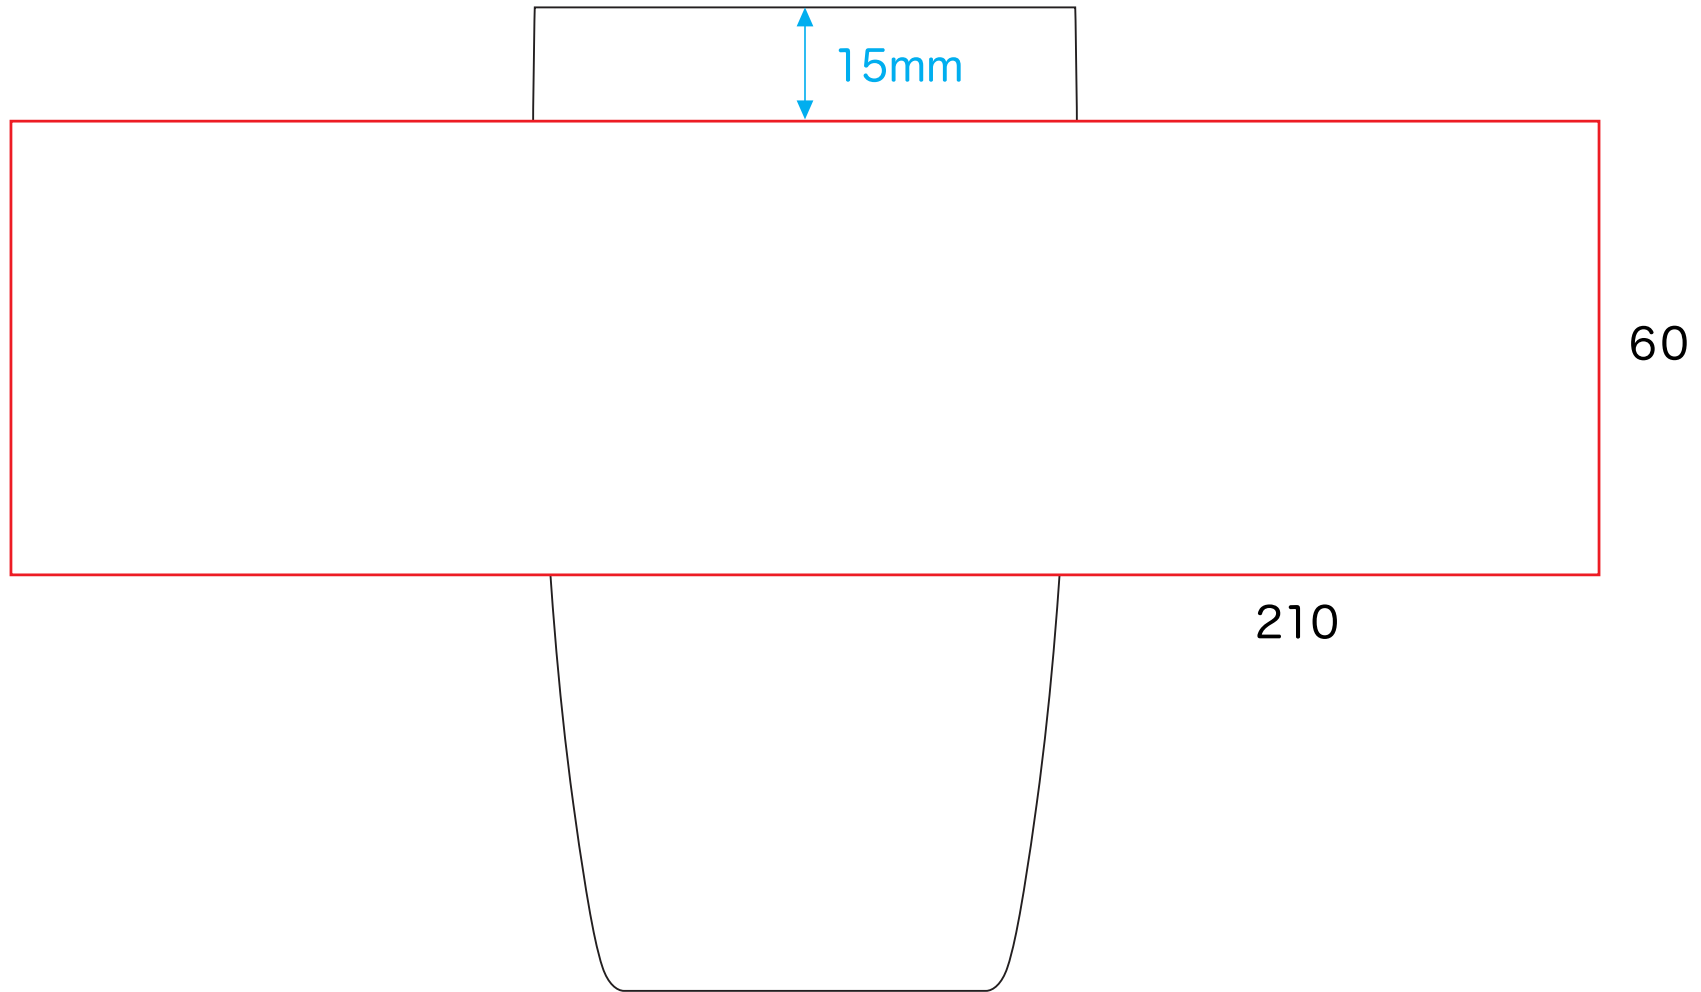

タンブラー-SN440

全周1色印刷

※ 裏側に10mm位の隙間ができます。

※ ほんの少しブレが生じる場合があります。